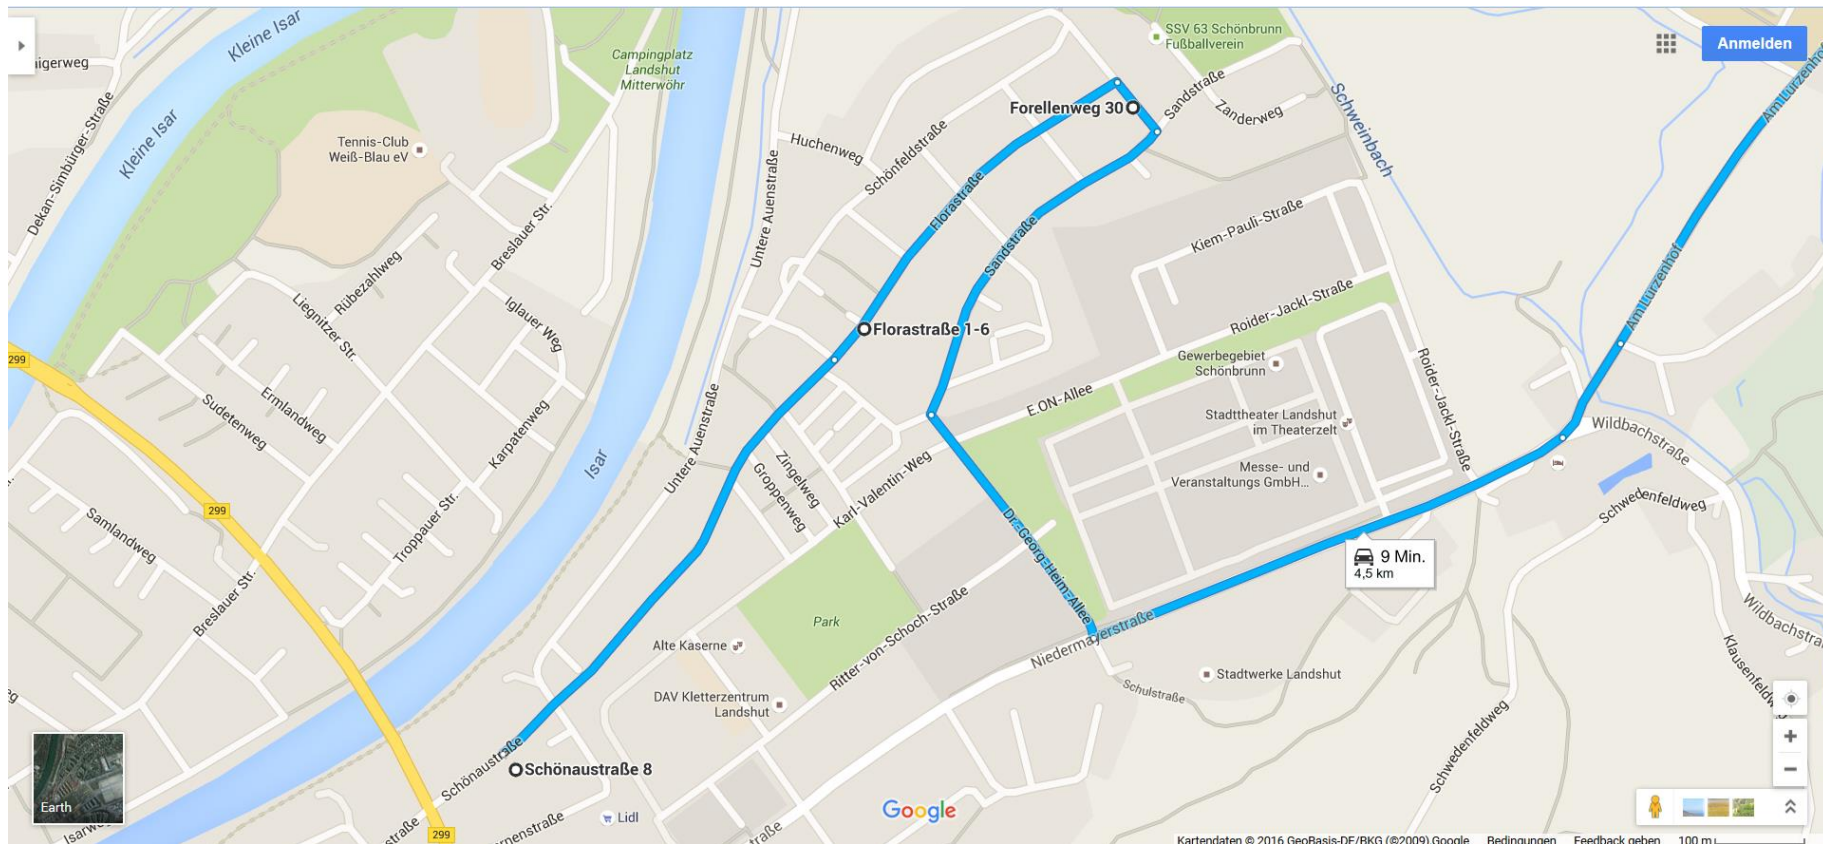

**Abfahrtszeiten Grundschule Konradin
Schuljahr 2023/2024**

Morgens:

1 Runde:

7:37 Uhr Flora Str. (städtische Bushaltestelle)
7:38 Uhr Forellenweg (städtische Bushaltestelle)
Weiterfahrt zur Grundschule Konradin

2. Runde:

7:39 Uhr Untere Auen-Str. (städtische Bushaltestelle)
7:40 Uhr Schönau-Str. (Bedarfshaltestelle gegenüber der Bushaltestelle)
Weiterfahrt zur Grundschule Konradin

3. Runde:

7:38 Uhr Niedermayer-Str. (städtische Bushaltestelle **bei der Aral Tankstelle**)
7:39 Uhr Niedermayer-Str. (städtische Bushaltestelle bei den Stadtwerken)
Weiterfahrt zur Grundschule Konradin

Niedermayerstr. Stadtwerke – Niedermayerstr. Aral Tankstelle – Untere Auen-Str. –
Flora Str. (Ausstieg auch für Schönau-Str.) - Forellenweg

1 Runde:

7:37 Uhr Florastr. (städtische Bushaltestelle)

7:38 Uhr Forellenweg (städtische Bushaltestelle)

Weiterfahrt zur Grundschule Konradin

2. Runde:

7:39 Uhr Untere Auen-Str. (städtische Bushaltestelle)

7:40 Uhr Schönau-Str. (BedarfsHaltestelle gegenüber der Bushaltestelle)

Weiterfahrt zur Grundschule Konradin