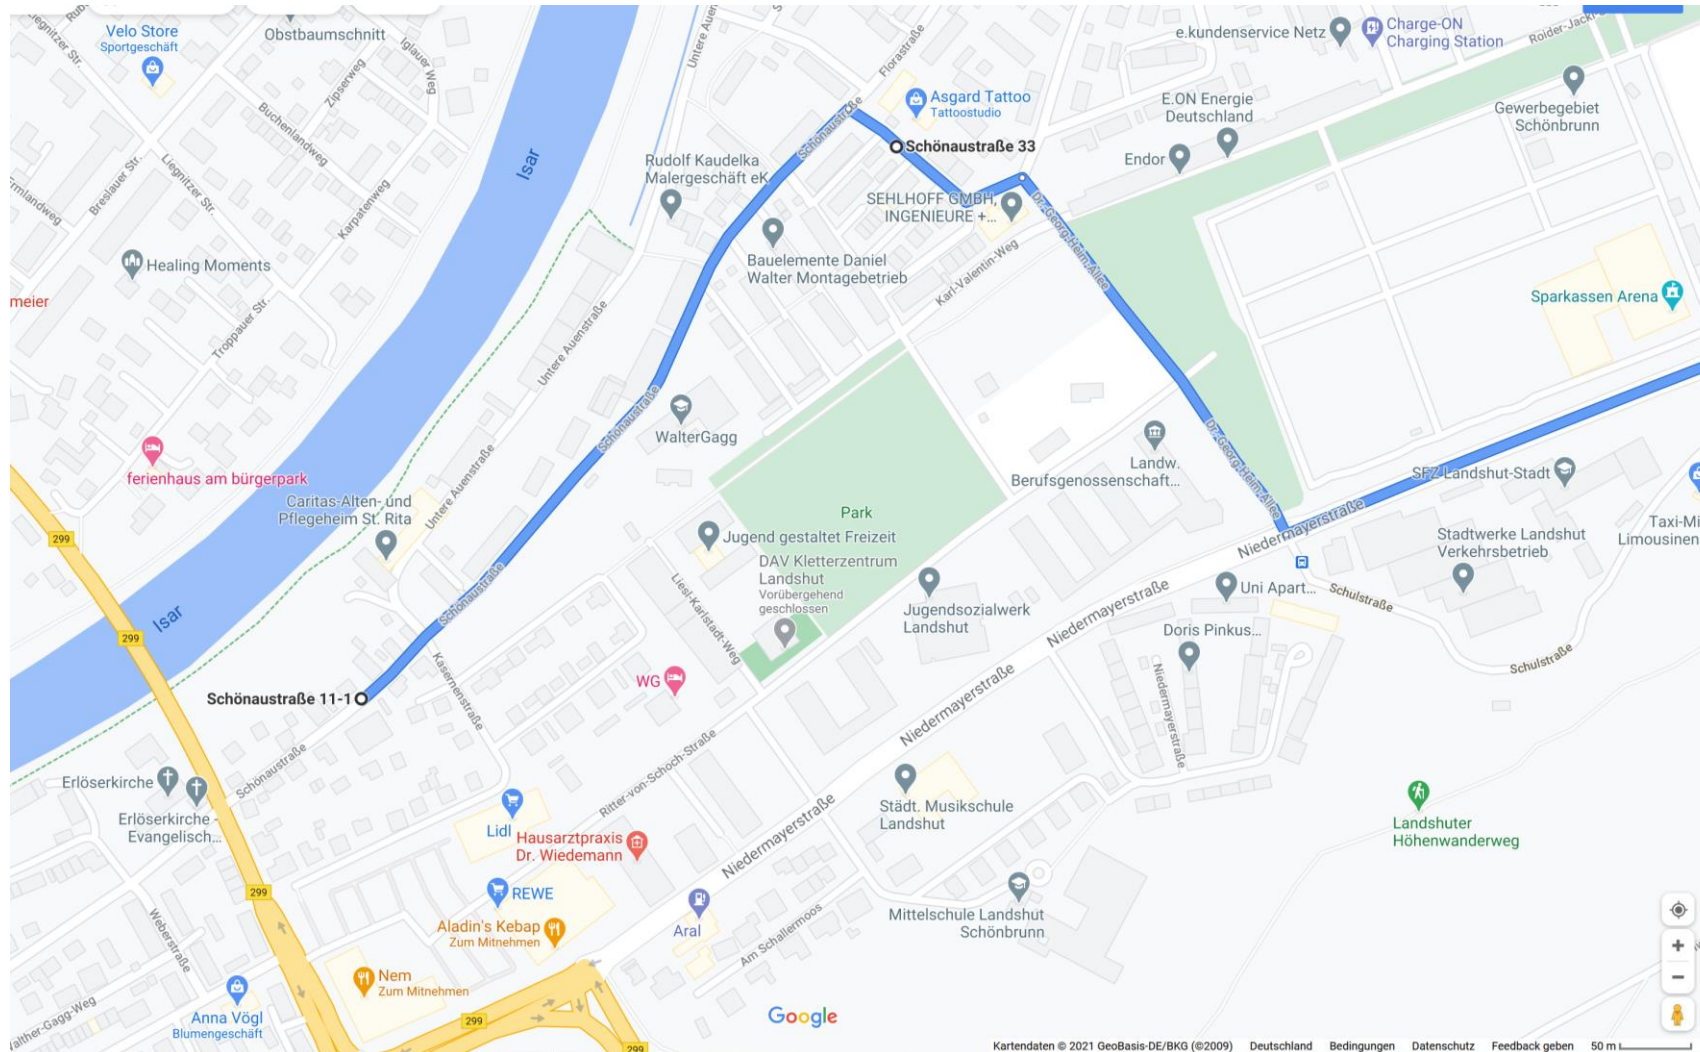

2. Runde:

7:39 Uhr Untere Auen-Str. (städtische Bushaltestelle)
7:40 Uhr Schönau-Str. (Bedarfshaltestelle gegenüber der Bushaltestelle)
Weiterfahrt zur Grundschule Konradin

3. Runde:

7:38 Uhr Niedermayer-Str. (städtische Bushaltestelle **bei der Aral Tankstelle**)
7:39 Uhr Niedermayer-Str. (städtische Bushaltestelle bei den Stadtwerken)
Weiterfahrt zur Grundschule Konradin

Niedermayerstr. Stadtwerke – Niedermayerstr. Aral Tankstelle – Untere Auen-Str. –
Flora Str. (Ausstieg auch für Schönau-Str.) - Forellenweg

1 Runde:

7:37 Uhr Florastr. (städtische Bushaltestelle)

7:38 Uhr Forellenweg (städtische Bushaltestelle)

Weiterfahrt zur Grundschule Konradin

2. Runde:

7:39 Uhr Untere Auen-Str. (städtische Bushaltestelle)

7:40 Uhr Schönau-Str. (BedarfsHaltestelle gegenüber der Bushaltestelle)

Weiterfahrt zur Grundschule Konradin

3. Runde:

7:38 Uhr Niedermayerstr. (städtische Bushaltestelle **bei der Aral Tankstelle**)

7:39 Uhr Niedermayerstr. (städtische Bushaltestelle bei den Stadtwerken)

Weiterfahrt zur Grundschule Konradin